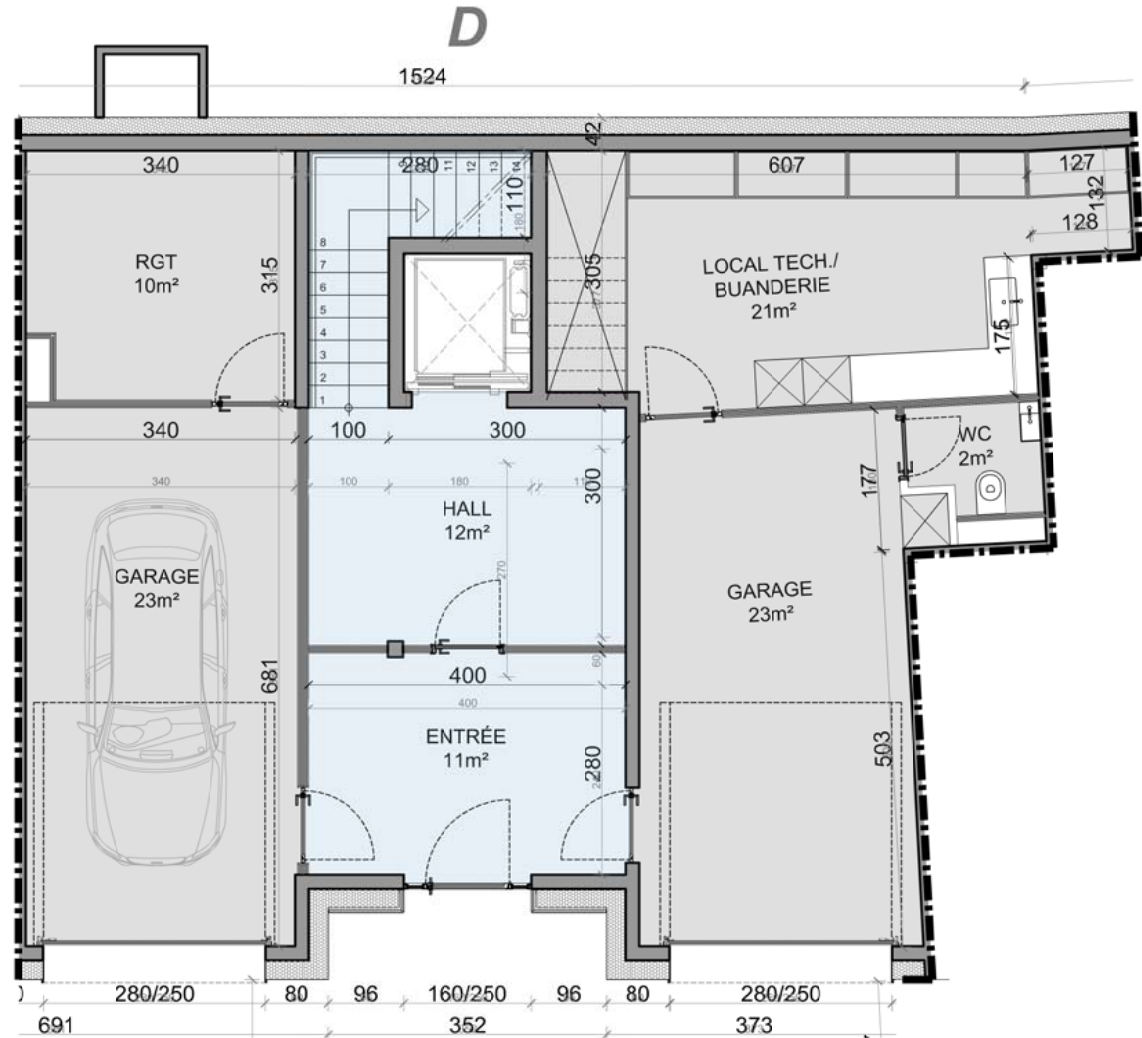

SUPER RÉSIDENCE D

■ NIVEAU
ENTRÉE PRINCIPALE

■ SURFACE PPE
78.51m²

LOCALISATION DANS LA RÉSIDENCE

A	B	C	F
	D	E