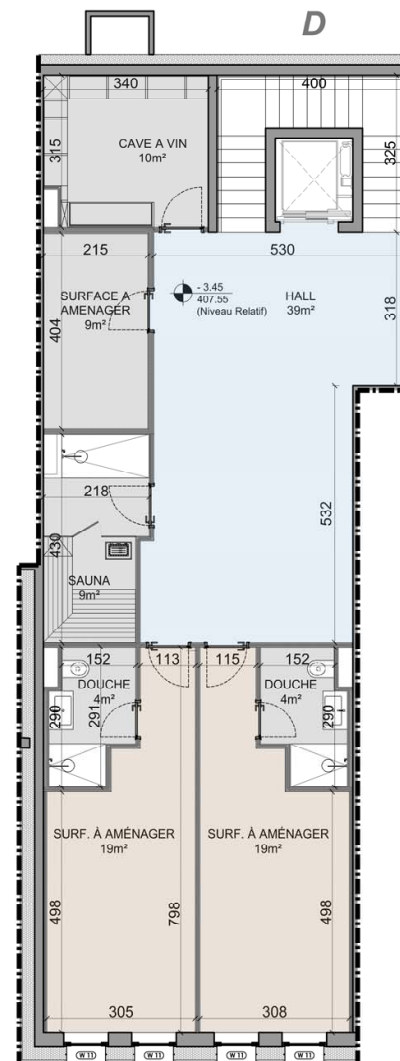

SUPER RÉSIDENCE D

TOUR CARRÉE
C O L O G N Y

HÔTELS PARTICULIERS ET RÉSIDENCES

SURFACE PPE PONDÉRÉE : 656.55 m²

NOMBRE DE CHAMBRES : 4 (+2)

NOMBRE DE SALLES D'EAU : 4 (+2)

GARAGES FERMÉS : 2

NIVEAUX : 3

PLACES DE PARC INTÉRIEURES : 4

SUPER RÉSIDENCE D

■ NIVEAU
REZ SUPÉRIEUR

■ SURFACE PPE
382.94m²

■ SURFACE TERRASSES
155.31m²

LOCALISATION DANS LA RÉSIDENCE

A	B	C	F
	D	E	

TOUR CARRÉE
COGNAY

SUPER RÉSIDENCE D

- NIVEAU
SPA & FITNESS
- SURFACE PPE
138.74m²

LOCALISATION DANS LA RÉSIDENCE

A	B	C	F
	D	E	

SUPER RÉSIDENCE D

■ NIVEAU
ENTRÉE PRINCIPALE

■ SURFACE PPE
78.51m²

LOCALISATION DANS LA RÉSIDENCE