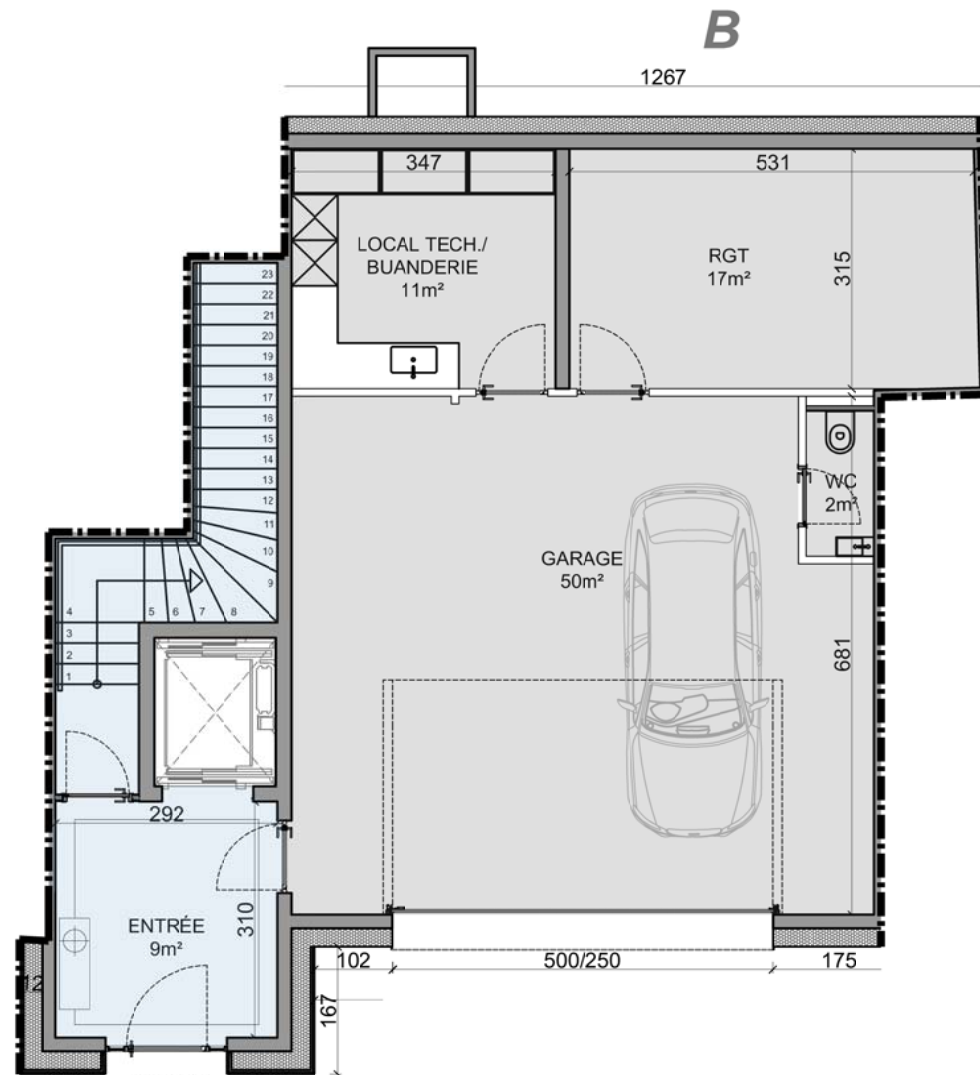

SUPER PENTHOUSE B

■ NIVEAU
ENTRÉE PRINCIPALE

■ SURFACE PPE
61.29m²

LOCALISATION DANS LA RÉSIDENCE

A	B	C	F
	D	E