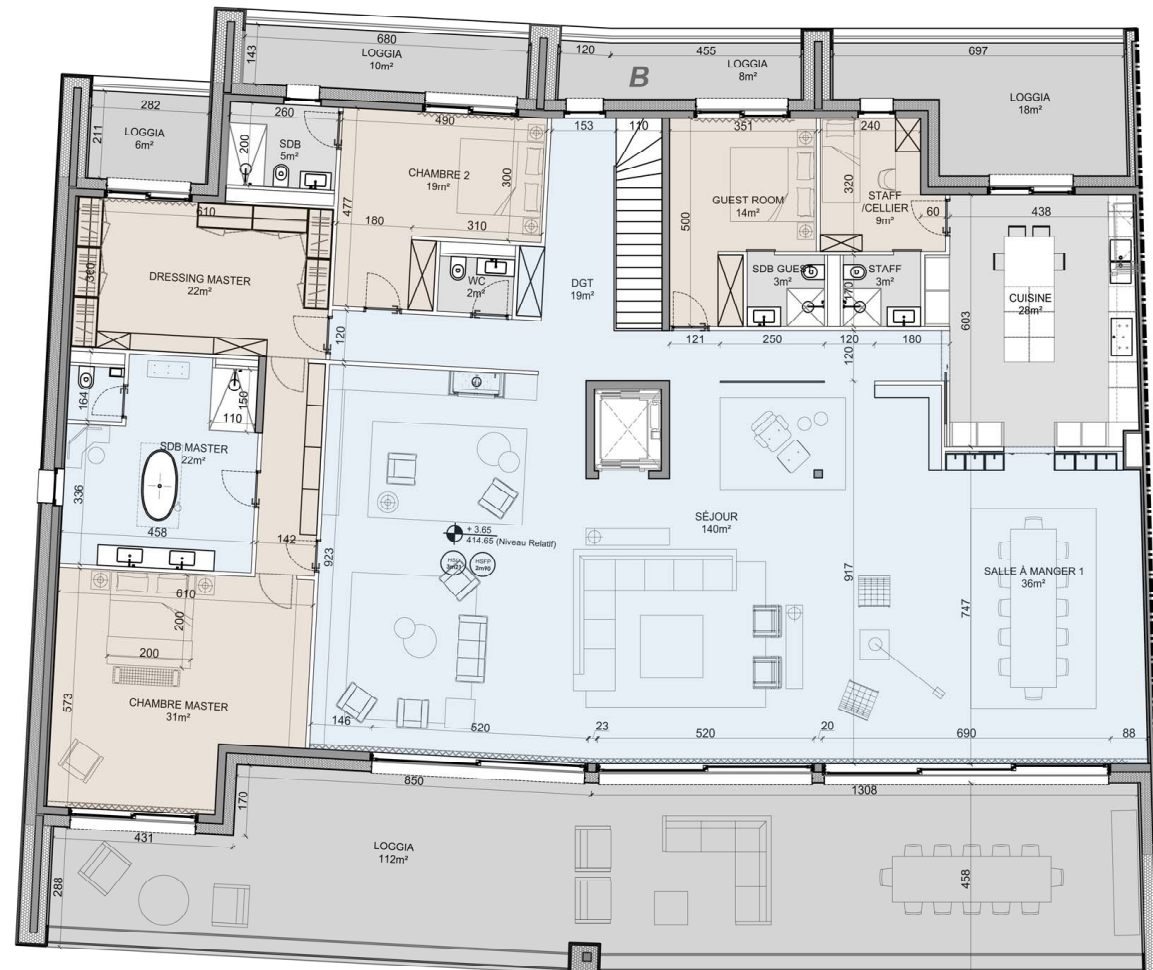

# SUPER PENTHOUSE B

TOUR CARRÉE  
COLOGNY

HÔTELS PARTICULIERS ET RÉSIDENCES

SURFACE PPE PONDÉRÉE: 724.44 m<sup>2</sup>

NOMBRE DE CHAMBRES: 4 (+2)

NOMBRE DE SALLES D'EAU: 4 (+2)

GARAGES FERMÉS: 2

NIVEAUX: 3

# SUPER PENTHOUSE B

■ NIVEAU  
ÉTAGE

■ SURFACE PPE  
418.31m<sup>2</sup>

■ SURFACE TERRASSES  
179.56m<sup>2</sup>

LOCALISATION DANS LA RÉSIDENCE

A	B	C	F
	D	E	

TOUR CARRÉE  
COGNAC

# SUPER PENTHOUSE B

■ NIVEAU  
SPA & FITNESS

■ SURFACE PPE  
165.88m<sup>2</sup>

LOCALISATION DANS LA RÉSIDENCE

A	B	C	F
	D	E	