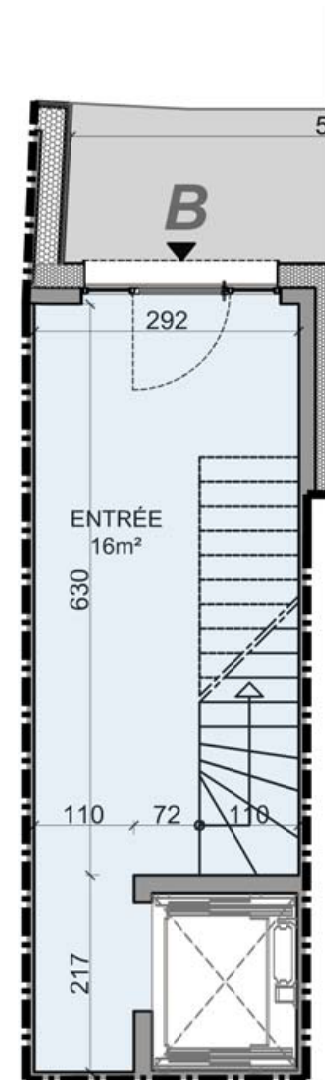

# SUPER PENTHOUSE B

TOUR CARRÉE  
COLOGNY

HÔTELS PARTICULIERS ET RÉSIDENCES

SURFACE PPE PONDÉRÉE: 724.44 m<sup>2</sup>

NOMBRE DE CHAMBRES: 4 (+2)

NOMBRE DE SALLES D'EAU: 4 (+2)

GARAGES FERMÉS: 2

NIVEAUX: 3

# SUPER PENTHOUSE B

■ NIVEAU  
ÉTAGE

■ SURFACE PPE  
418.31m<sup>2</sup>

■ SURFACE TERRASSES  
179.56m<sup>2</sup>

LOCALISATION DANS LA RÉSIDENCE

A	B	C	F
	D	E	

TOUR CARRÉE  
COGNAC

# SUPER PENTHOUSE B

- NIVEAU  
REZ SUPÉRIEUR
- SURFACE PPE  
28.8m<sup>2</sup>

LOCALISATION DANS LA RÉSIDENCE

A	B	C	F
	D	E	

  
**TOUR CARRÉE**  
COLOGNY

naef | Knight  
Prestige | Frank

BEA  
BUREAU D'ÉTUDES  
& D'ARCHITECTURE

# SUPER PENTHOUSE B

■ NIVEAU  
SPA & FITNESS

■ SURFACE PPE  
165.88m<sup>2</sup>

LOCALISATION DANS LA RÉSIDENCE

A	B	C	F
	D	E	