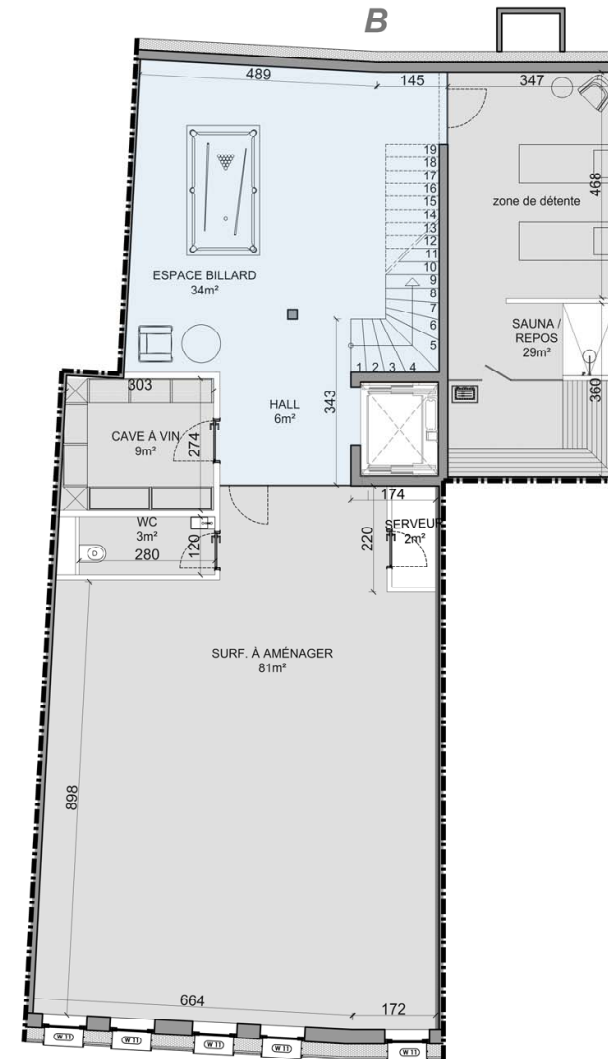

# SUPER PENTHOUSE B

TOUR CARRÉE  
COLOGNY

HÔTELS PARTICULIERS ET RÉSIDENCES

SURFACE PPE PONDÉRÉE: 724.44 m<sup>2</sup>

NOMBRE DE CHAMBRES: 4 (+2)

NOMBRE DE SALLES D'EAU: 4 (+2)

GARAGES FERMÉS: 2

NIVEAUX: 3

# SUPER PENTHOUSE B

■ NIVEAU  
ÉTAGE

■ SURFACE PPE  
418.31m<sup>2</sup>

■ SURFACE TERRASSES  
179.56m<sup>2</sup>

LOCALISATION DANS LA RÉSIDENCE

A	B	C	F
	D	E	

TOUR CARRÉE  
COGNAC

# SUPER PENTHOUSE B

- NIVEAU  
REZ SUPÉRIEUR
- SURFACE PPE  
28.8m<sup>2</sup>

LOCALISATION DANS LA RÉSIDENCE

A	B	C	F
	D	E	

  
**TOUR CARRÉE**  
COLOGNY

naef | Knight  
Prestige | Frank

BEA  
BUREAU D'ÉTUDES  
& D'ARCHITECTURE

# SUPER PENTHOUSE B

■ NIVEAU  
SPA & FITNESS

■ SURFACE PPE  
165.88m<sup>2</sup>

LOCALISATION DANS LA RÉSIDENCE

A	B	C	F
	D	E	